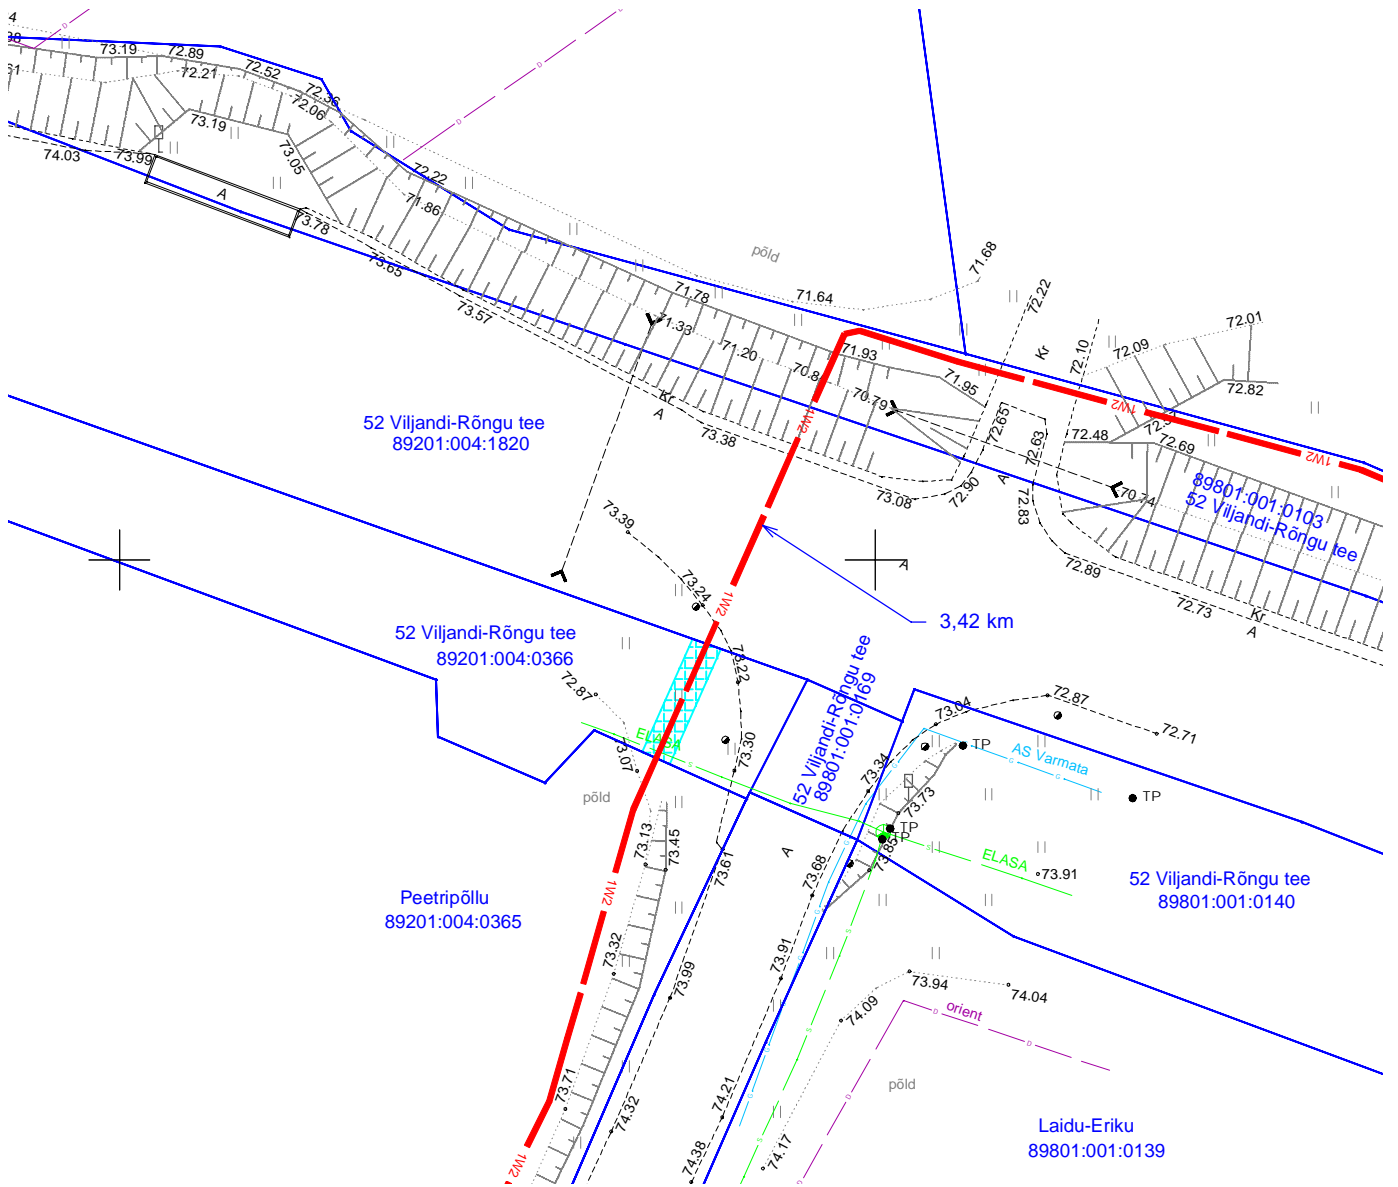

Isikliku kasutusõiguse ala plaan
 52 Viljandi-Rõngu tee (89201:004:0366)
 Vardja külas Viljandi vallas Viljandi maakonnas
 M 1:500; A4

-  Kasutusõiguse ala [17 m²]
-  Proj. 15 kV maakaabelliin
-  Katastriüksuse piir